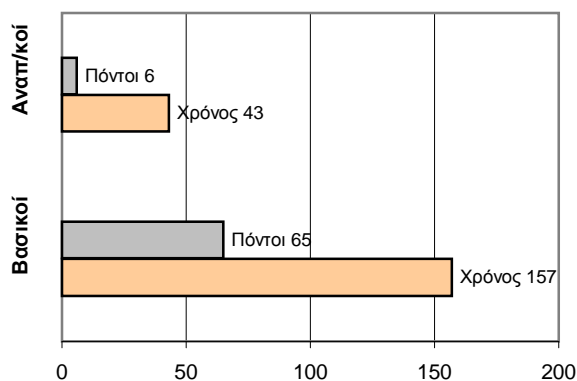

ΤΕΛΙΚΟ ΣΚΟΡ

Αιξωνή 71 - 67 Δάφνη Αγ. Δημ.

Διαιτητές: Γεώργιου- Αυγερινός

Ανά περίοδο:	1η	2η	3η	4η
Αιξωνή	19	17	14	21
Δάφνη Αγ. Δημ.	24	10	8	25

Τέλος περιόδου	1η	2η	3η	4η
Αιξωνή	19	36	50	71
Δάφνη Αγ. Δημ.	24	34	42	67

Προπονητής: Παναγόπουλος Π.
ΑΙΞΩΝΗ

Αιφνιδισμοί: 4 / 5

# Παίκτης	Συμ/χή (min)	Π	Ελ. Β.	2π	3π	Ριμπ.		Ασ	Κλ	Λ	Ταπ	Φάουλ		Rkg*
						A	E					+	-	
4 Σουλελής Ν.	31	12	4 / 6	1 / 4	2 / 11	4	3	6	2	3	0	6	4	10
5 Ζαΐρης Μ.	18	2	0 / 0	1 / 2	0 / 0	0	2	0	0	1	0	0	4	2
6 Βάλβης Ι.	16	4	2 / 2	1 / 3	0 / 1	0	0	2	0	1	0	1	1	2
7 Κάππος Δ.	3	0	0 / 0	0 / 0	0 / 0	0	0	0	0	0	0	0	0	-
8 Τσώσης Σ.	40	24	4 / 7	10 / 13	0 / 0	16	5	0	2	3	0	4	3	38
9 Μαστορέλης Θ.	0	0	0 / 0	0 / 0	0 / 0	0	0	0	0	0	0	0	0	-
10	0	0	0 / 0	0 / 0	0 / 0	0	0	0	0	0	0	0	0	-
11 Χανδρινός Α.	40	15	2 / 2	5 / 7	1 / 9	2	2	1	0	1	0	3	1	9
12	0	0	0 / 0	0 / 0	0 / 0	0	0	0	0	0	0	0	0	-
13 Γαρμπής Δ.	28	12	4 / 6	4 / 9	0 / 1	2	0	2	1	3	0	6	4	6
14 Μαρινάκης Π.	24	2	2 / 2	0 / 1	0 / 0	2	0	0	1	1	0	2	2	3
15 Νάκος	0	0	0 / 0	0 / 0	0 / 0	0	0	0	0	0	0	0	0	-
Ομαδικά						0	0		0	0	0	0	0	
ΣΥΝΟΛΟ:	200	71	18 / 25	22 / 39	3 / 22	26	12	11	6	13	0	22	19	70
			72%	56%	14%									

Αναλογία Πόντων: